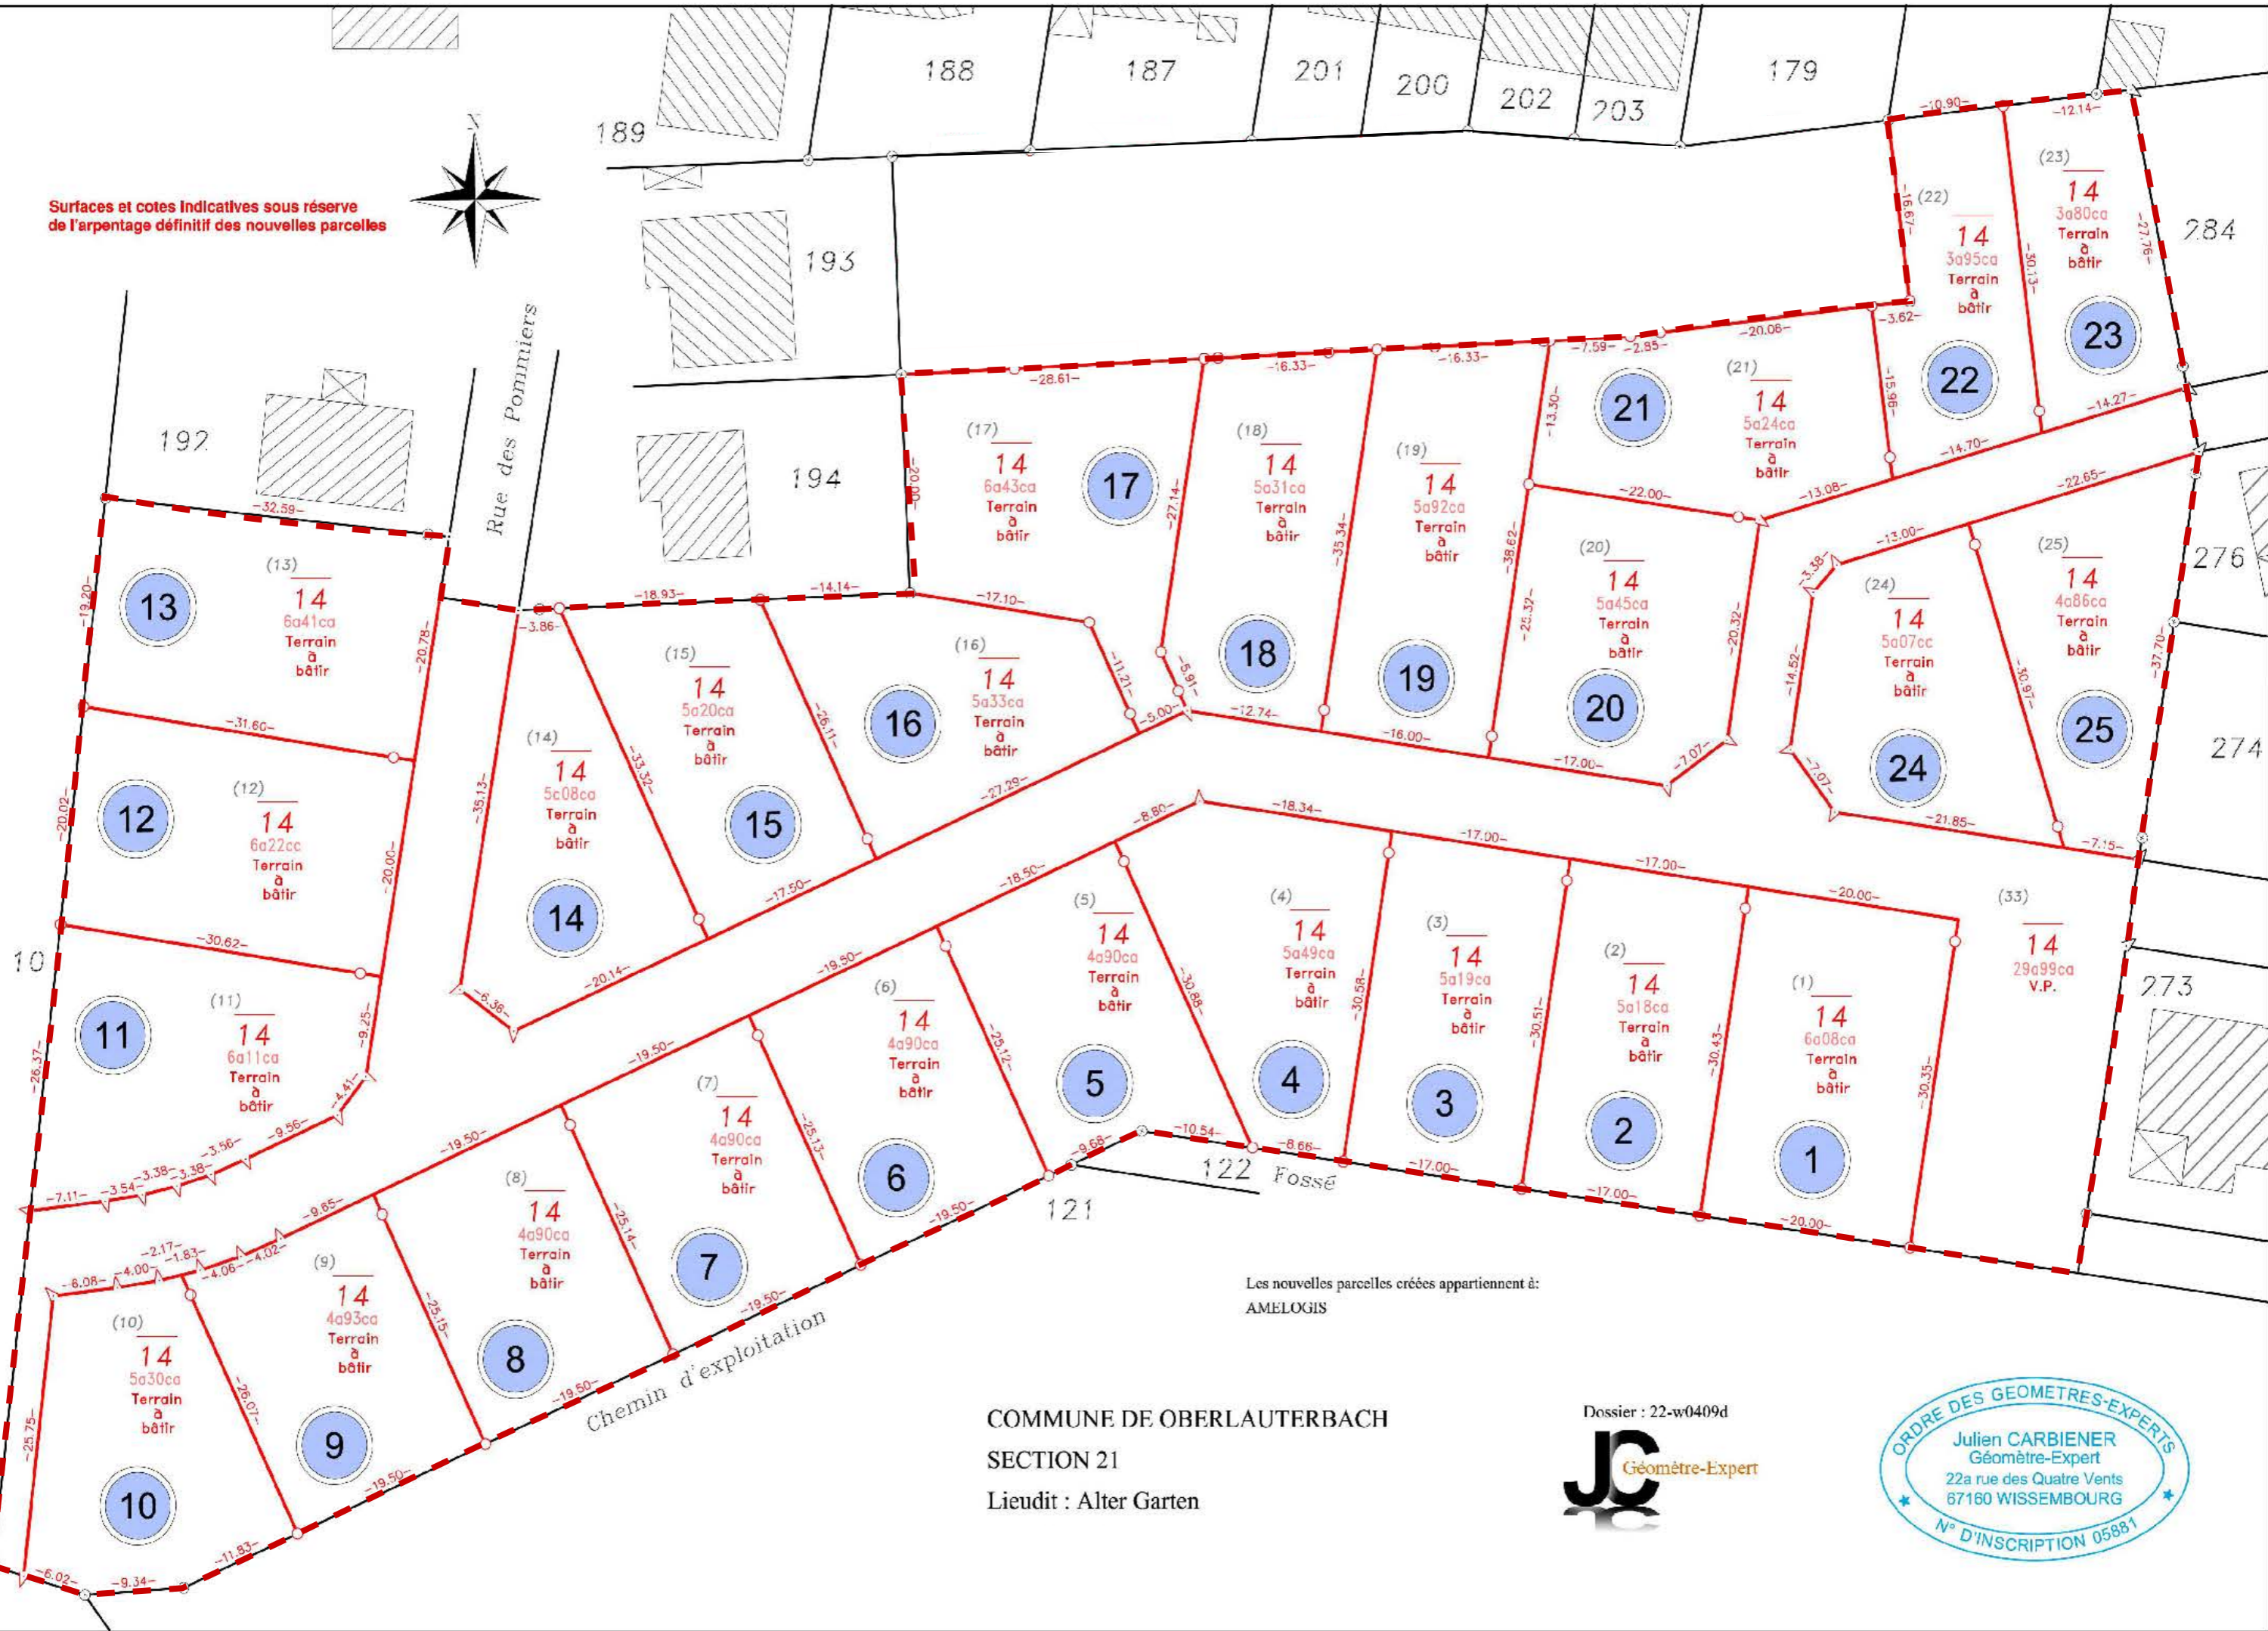

Surfaces et cotes indicatives sous réserve de l'arpentage définitif des nouvelles parcelles

Les nouvelles parcelles créées appartiennent à:  
AMELOGIS

COMMUNE DE OBERLAUTERBACH  
SECTION 21  
Lieu-dit : Alter Garten